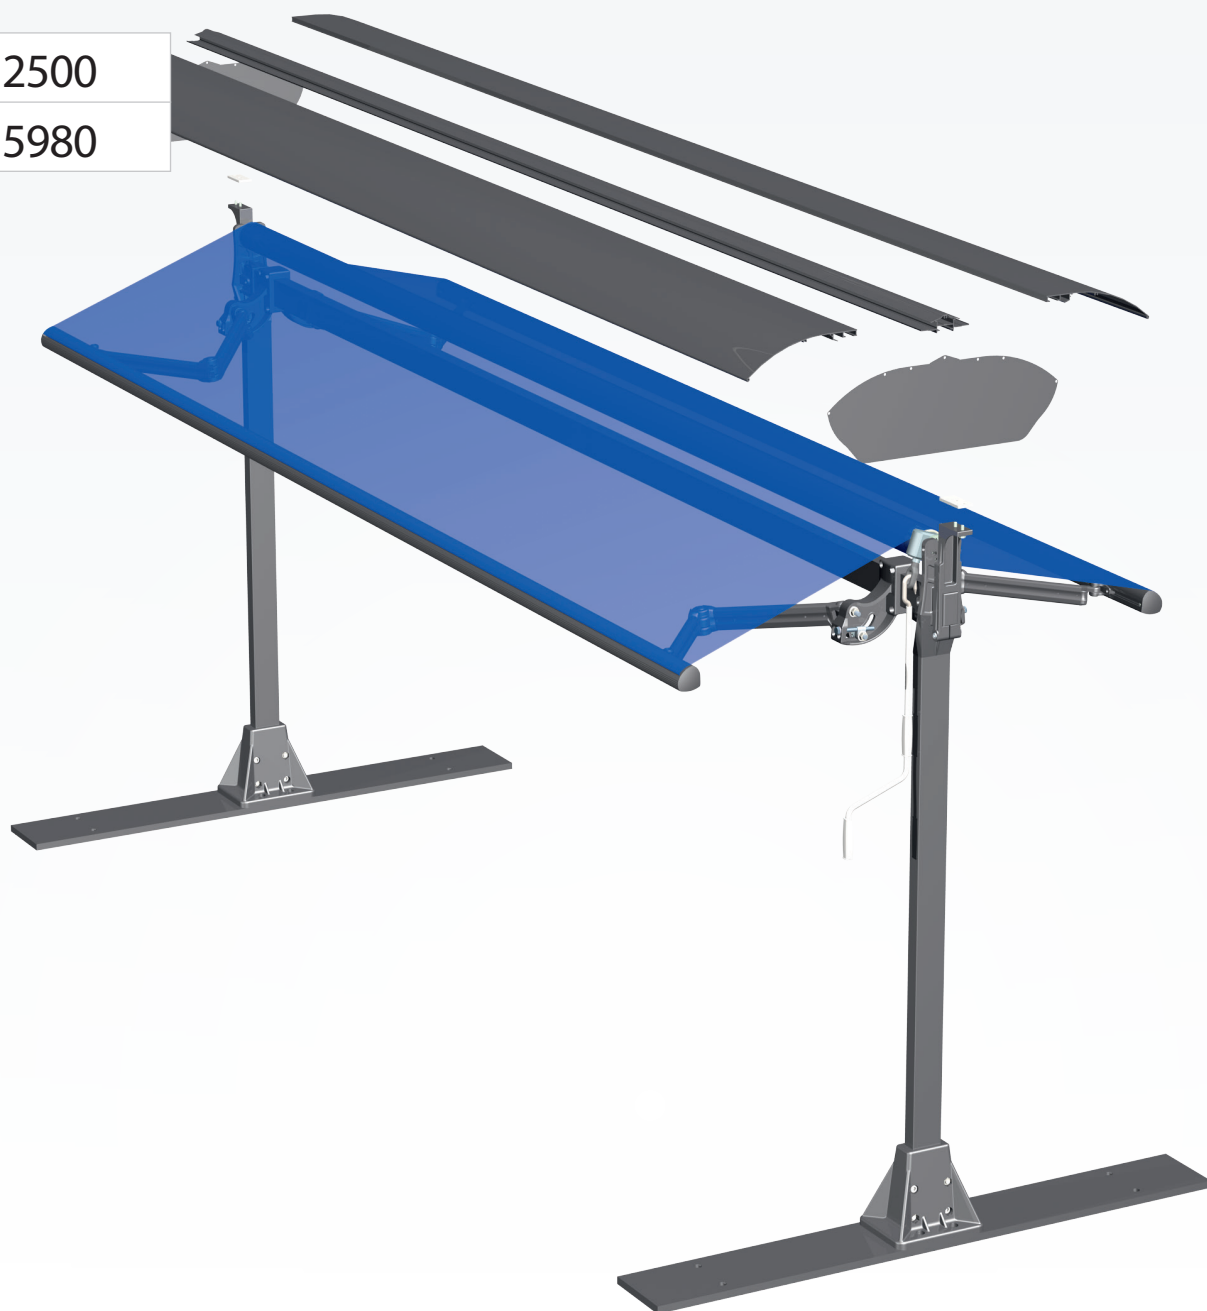

CALAMUSO
STORES

ABRIS DE JARDIN

AB300

AVANCÉE
MAX.(MM) **2500**

LARGEUR
MAX.(MM) **5980**

MODÈLE

AB 300

PIÈCES STANDARDS
STORE SIMPLE ROULEAU
BRAS EUROPA 300 2 CÂBLES
PLATINES SOL 1500X200
TUBE ENROULEMENT Ø78 IMBAC
TUBE PORTEUR 80X40

MANŒUVRE STANDARD
MANUEL

LARGEUR MINIMUM POUR AVANCÉE (MM)

AVANCÉE	2 BRAS
1500	2164
1600	2264
1800	2464
2000	2664
2200	2864
2500	3164

RAL STANDARDS

	
C1 9010 Blanc	C2 1015 Ivoire
	
C3 YY217E Or	C4 ANO/AS Argent
	
C5 8017 Marron	C6 9005 Noir