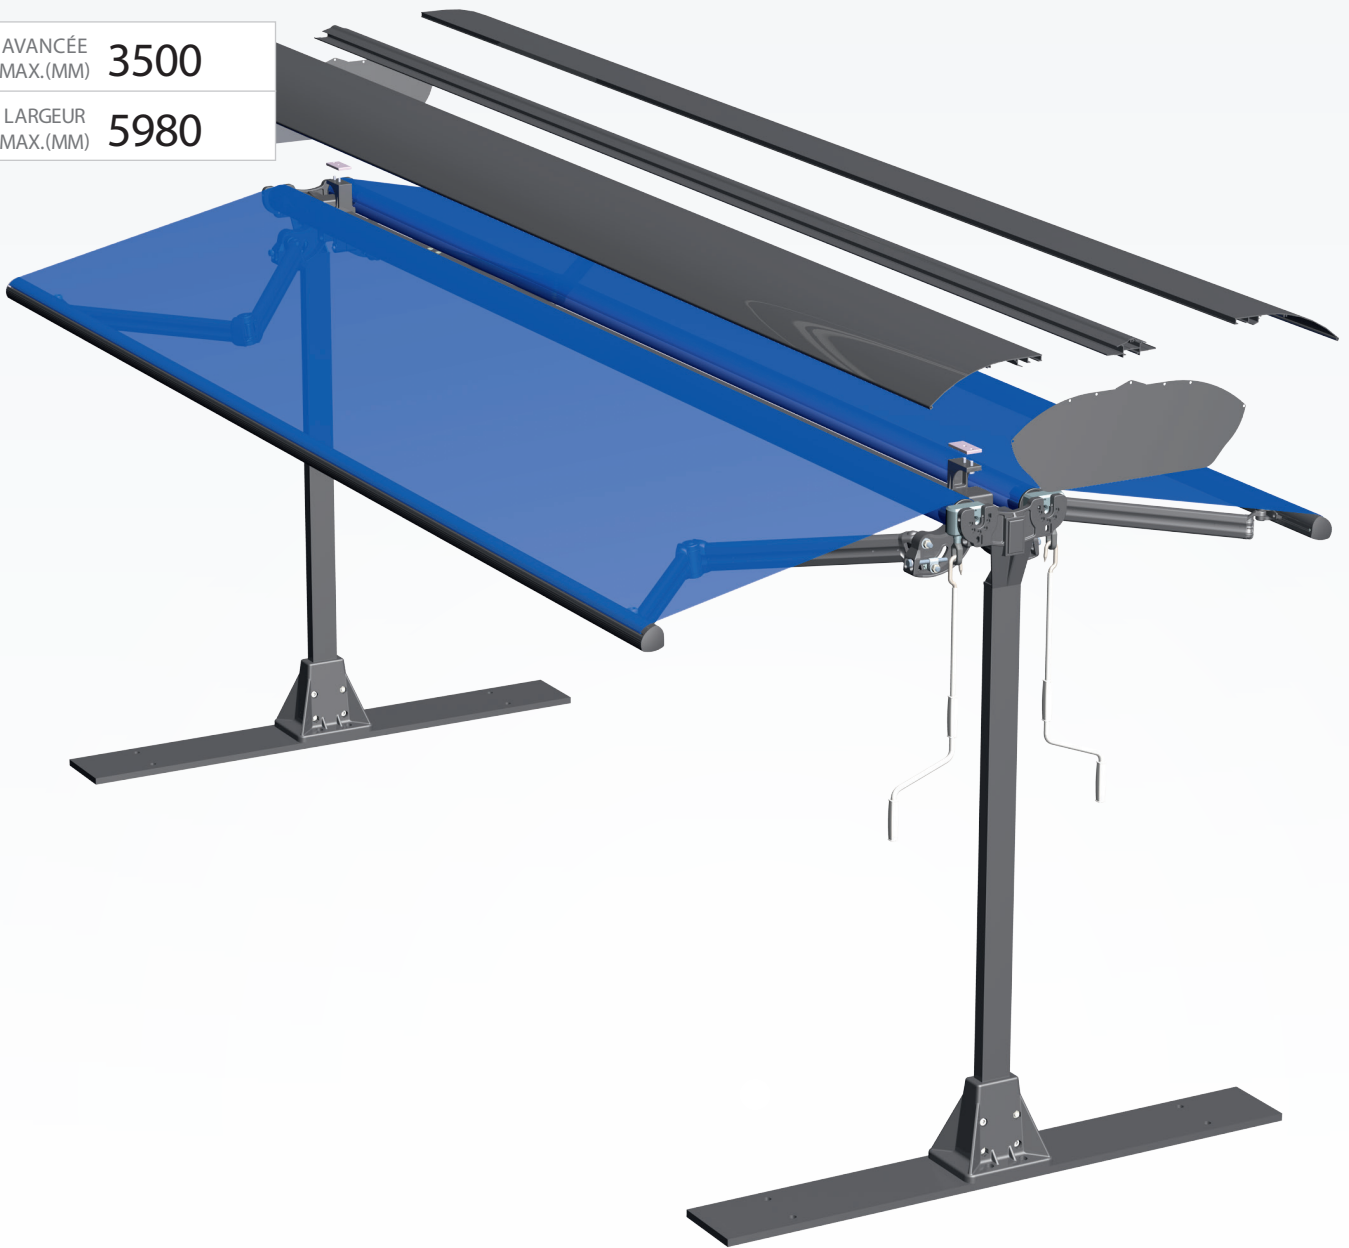

CALAMUSO
STORES

ABRIS DE JARDIN

AB400

AVANCÉE
MAX.(MM) **3500**

LARGEUR
MAX.(MM) **5980**

MODÈLE

AB400

PIÈCES STANDARDS
STORE DOUBLE ROULEAUX
BRAS EUROPA 400
PLATINES SOL 1500 X 200
TUBE ENROULEMENT Ø78 IMBAC
TUBE PORTEUR 80X40

MANŒUVRE STANDARD
MANUEL

LARGEUR MINIMUM POUR AVANCÉE (MM)

AVANCÉE	2 BRAS
1500	2164
1800	2464
2000	2664
2200	2864
2500	3164
2800	3464
3000	3664
3200	3864
3500	4164

RAL STANDARDS

AUTRES RAL

Plus-value

REMARQUES IMPORTANTES