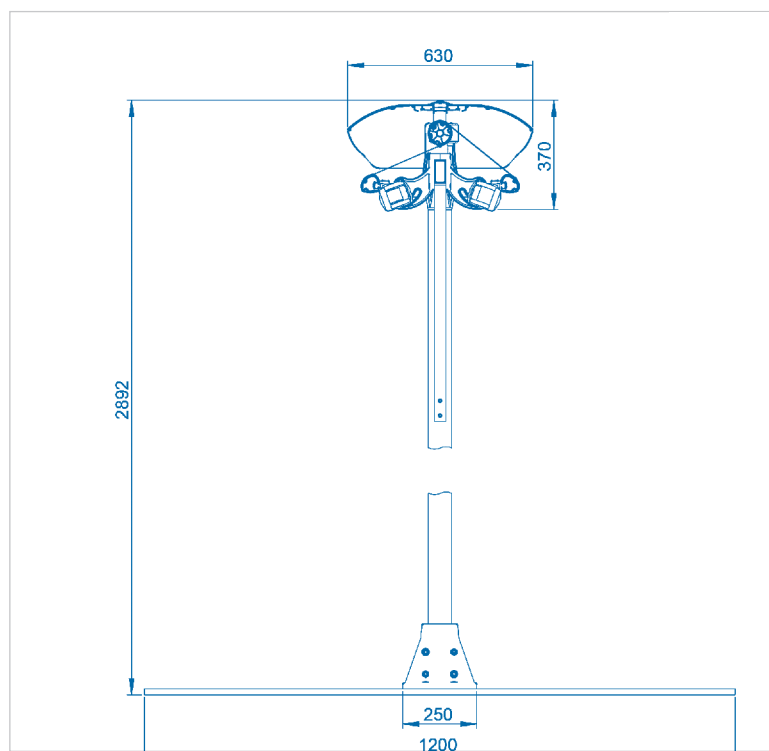

REMARQUES IMPORTANTES

La recherche constante de l'amélioration du matériel et l'évolution des procédés de fabrication peuvent ramener les données techniques à changer dans le temps. Celles-ci seront mises à jour dès que possible mais des latences peuvent survenir entre le changement effectif et la modification du document.