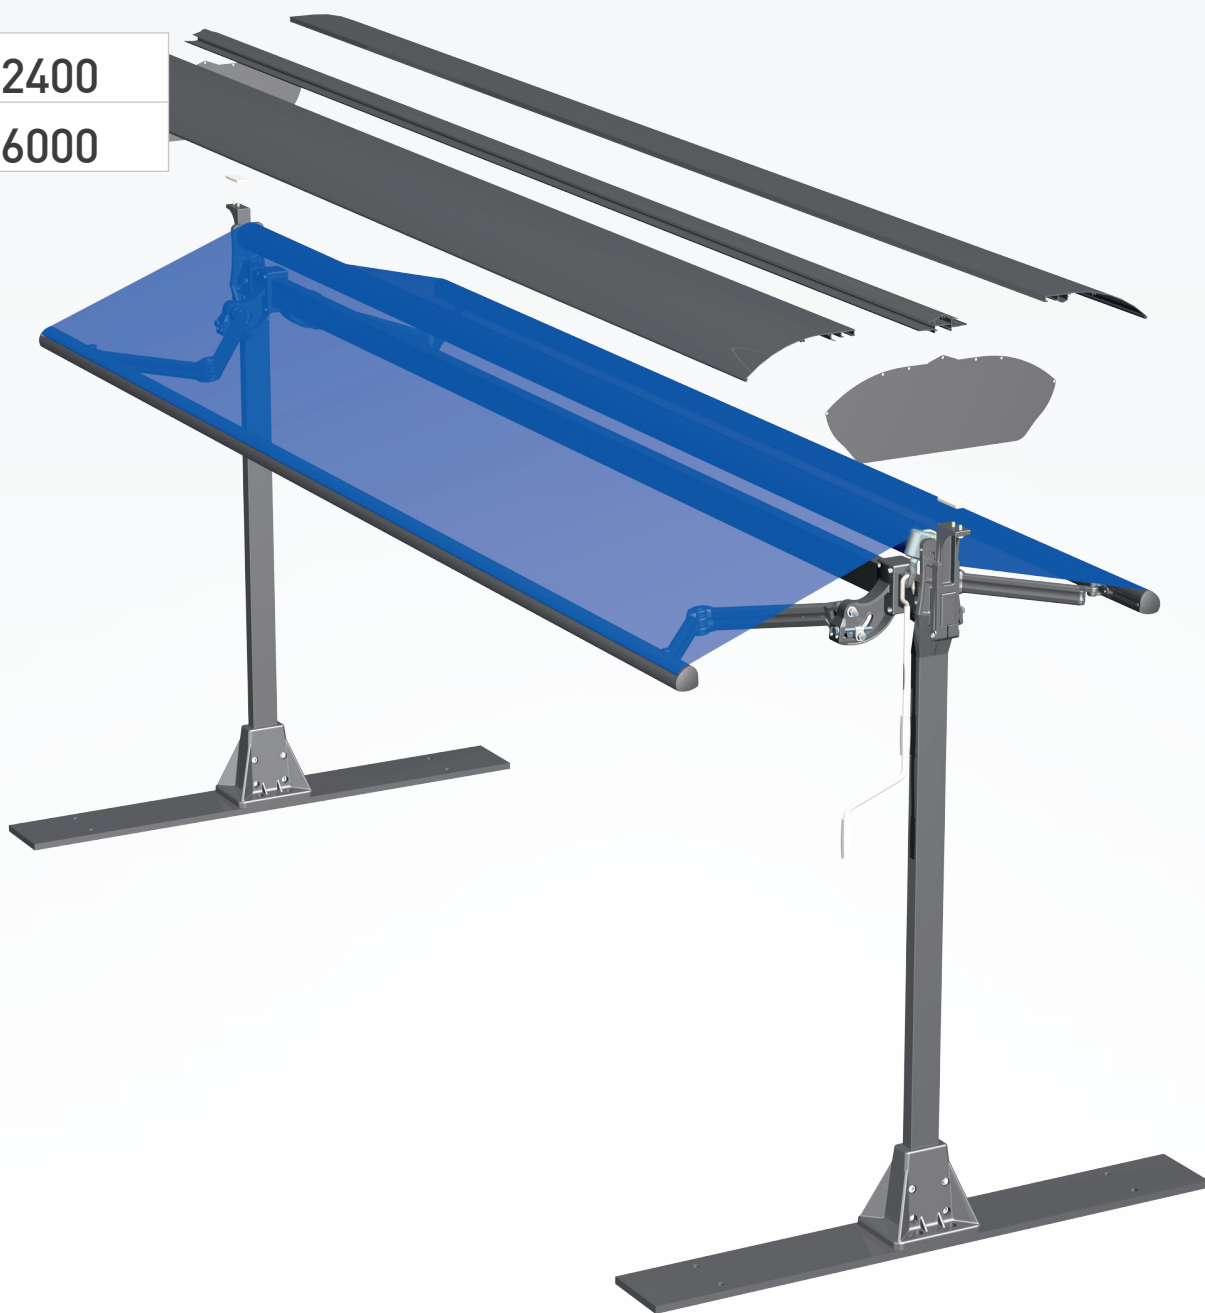

CALAMUSO
STORES

ABRIS DE JARDINS

AB302

TECHNIQUES

AVANCÉE
MAX.(MM) **2400**

LARGEUR
MAX.(MM) **6000**

MODÈLE
AB 302

PIÈCES STANDARDS
STORE SIMPLE ROULEAU
BRAS S3
PLATINES SOL 1200X200
TUBE ENROULEMENT Ø78 IMBAC
TUBE PORTEUR 80X40

MANŒUVRE STANDARD
MANUEL

LARGEUR MINIMUM POUR AVANCÉE (MM)

AVANCÉE	2 BRAS
1200	1864
1400	2064
1500	2164
1600	2264
1800	2464
2000	2664
2200	2864
2400	3064

RAL STANDARDS

C1 9010 Blanc	C2 1015 Ivoire
C3 1024/IS Or	C4 7035/AS Argent
C5 8017 Marron	C6 9005 Noir