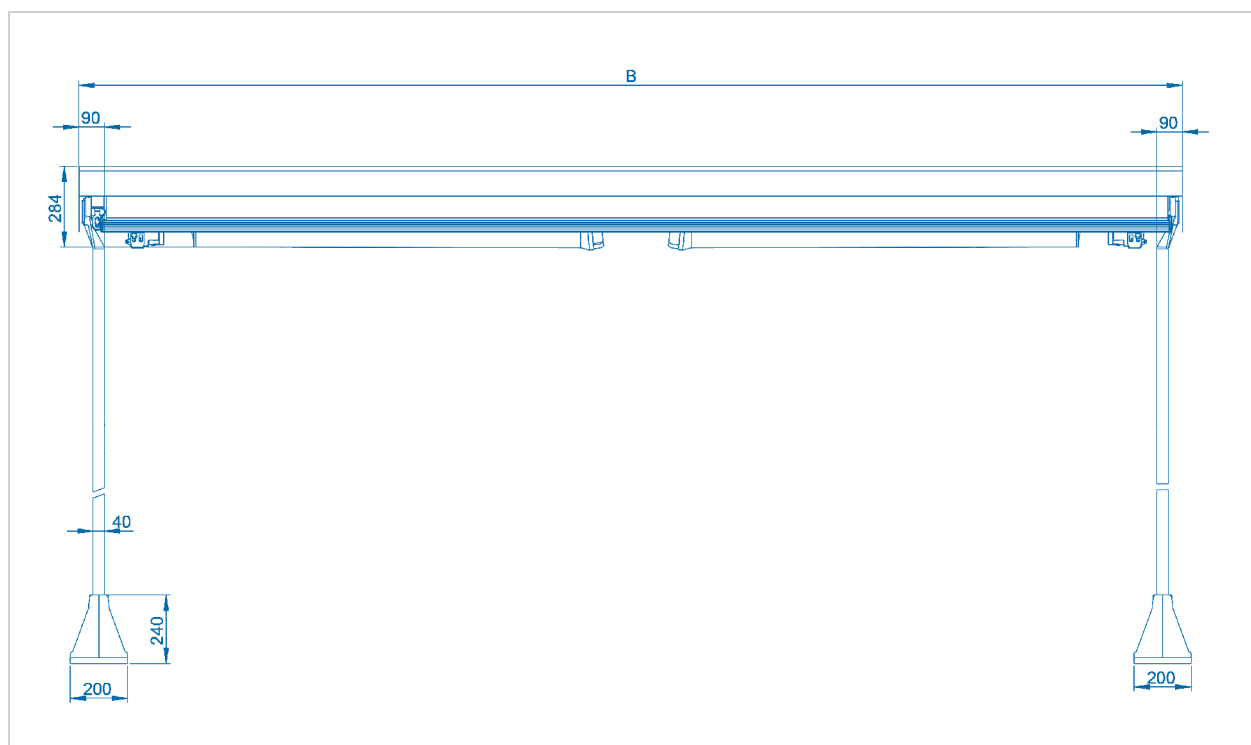

REMARQUES IMPORTANTES

La recherche constante de l'amélioration du matériel et l'évolution des procédés de fabrication peuvent ramener les données techniques à changer dans le temps. Celles-ci seront mises à jour dès que possible mais des latences peuvent survenir entre le changement effectif et la modification du document.