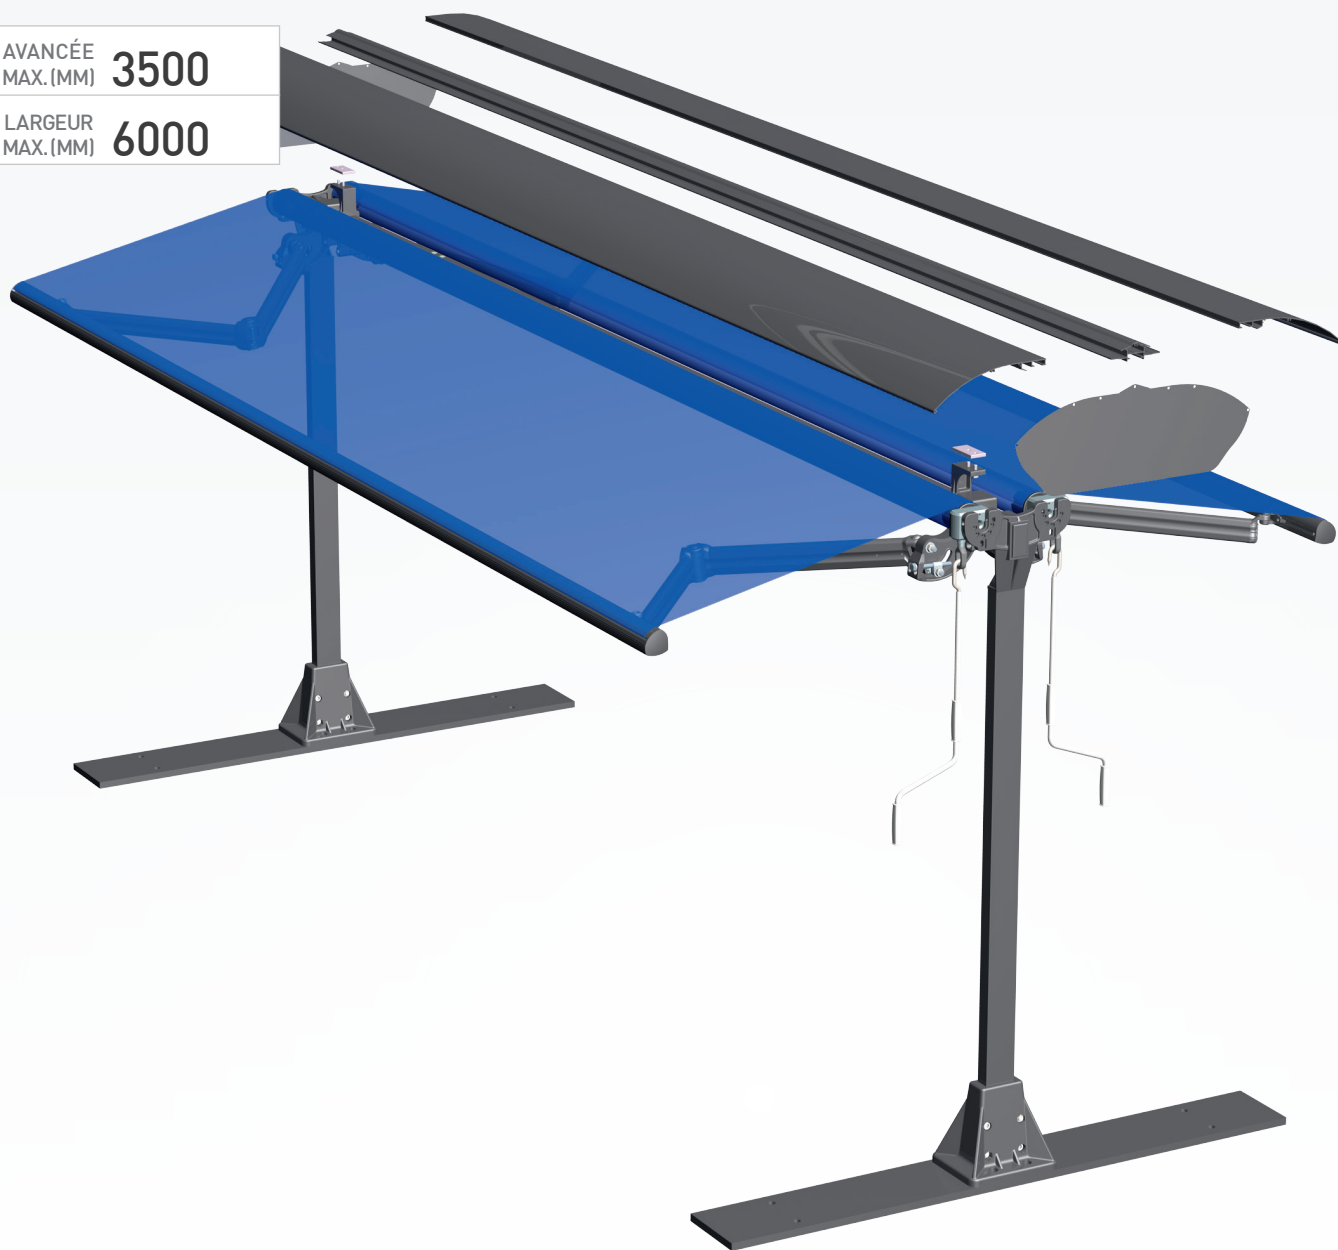

CALAMUSO
STORES

ABRIS DE JARDINS

AB402

TECHNIQUES

AVANCÉE
MAX.(MM) **3500**

LARGEUR
MAX.(MM) **6000**

MODÈLE
AB402

PIÈCES STANDARDS
STORE DOUBLE ROULEAUX
BRAS S4
PLATINES SOL 2000X200
TUBE ENROULEMENT Ø78 IMBAC
TUBE PORTEUR 80X40

MANŒUVRE STANDARD
MANUEL

Possibilité BRAS S5,
EUROPA 4 CABLES
nous consulter.

LARGEUR MINIMUM POUR AVANCÉE (MM)

AVANCÉE	2 BRAS
1500	2164
1800	2464
2000	2664
2200	2864
2500	3164
2600	3264
2800	3464
3000	3664
3200	3864
3500	4164

RAL STANDARDS

	
C1 9010 Blanc	C2 1015 Ivoire
	
C3 1024/IS Or	C4 7035/AS Argent
	
C5 8017 Marron	C6 9005 Noir

AUTRES RAL

Plus-value

REMARQUES IMPORTANTES

La recherche constante de l'amélioration du matériel et l'évolution des procédés de fabrication peuvent ramener les données techniques à changer dans le temps. Celles-ci seront mises à jour dès que possible mais des latences peuvent survenir entre le changement effectif et la modification du document.

TECHNIQUES

CALAMUSO
STORES

SOLUTIONS PROTECTION SOLAIRE

AB 402