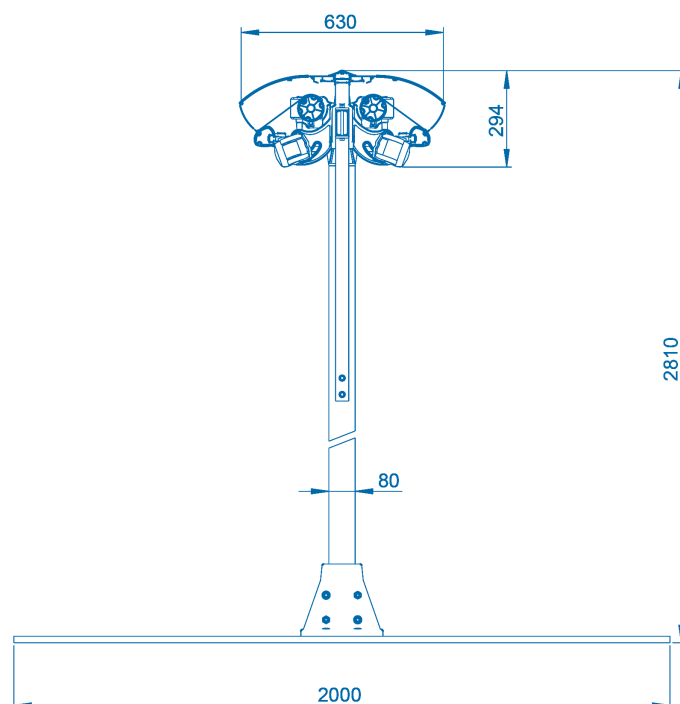

REMARQUES IMPORTANTES

La recherche constante de l'amélioration du matériel et l'évolution des procédés de fabrication peuvent ramener les données techniques à changer dans le temps. Celles-ci seront mises à jour dès que possible mais des latences peuvent survenir entre le changement effectif et la modification du document.